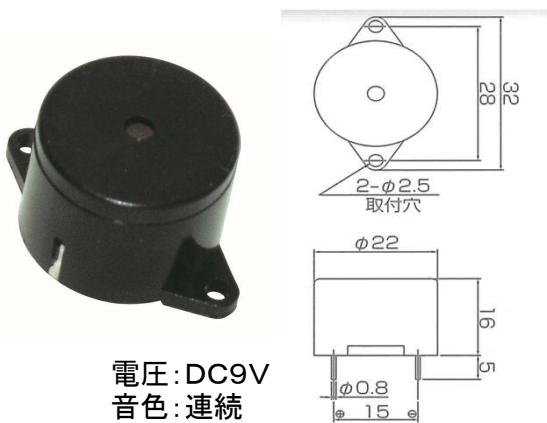

U1型ブザー

品番	電圧	電流	容量	音量	音色
U150RD1	DC24V	15mA	0.36W	85PHON	連続短断
U150RD2	DC24V	15mA	0.35W	85PHON	連続長断

U3型ブザー

品番	電圧	電流	容量	音量	音色
U350D1	DC24V	15mA	0.36W	85PHON	断続

U4型ブザー

U5型ブザー

U8型ブザー