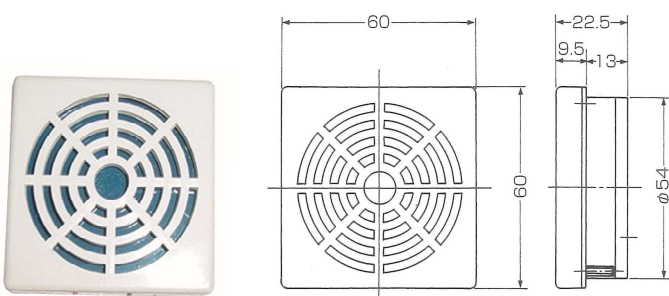

U1型ブザー

品番	電圧	電流	容量	音量	音色
U150RD1	DC24V	15mA	0.36W	85PHON	連続短断
U150RD2	DC24V	15mA	0.35W	85PHON	連続長断

U3型ブザー

品番	電圧	電流	容量	音量	音色
U350D1	DC24V	15mA	0.36W	85PHON	断続

U4型ブザー

U5型ブザー

U8型ブザー