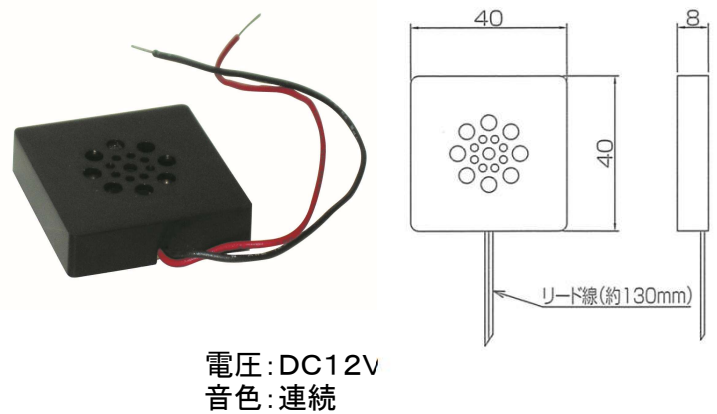

U1型ブザー

品番	電圧	電流	容量	音量	音色
U150RD1	DC24V	15mA	0.36W	85PHON	連続短断
U150RD2	DC24V	15mA	0.35W	85PHON	連続長断

U3型ブザー

品番	電圧	電流	容量	音量	音色
U350D1	DC24V	15mA	0.36W	85PHON	断続

U4型ブザー

U5型ブザー

U8型ブザー