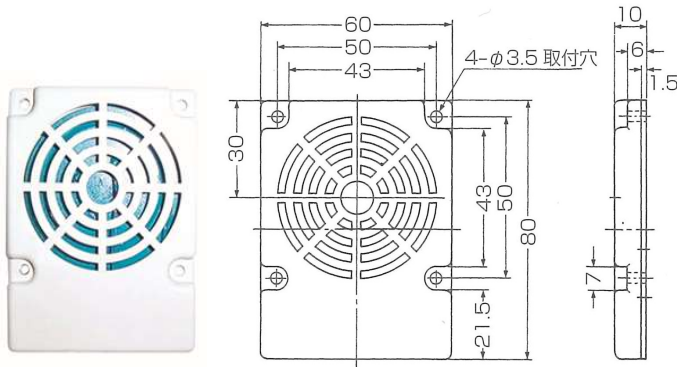

U1型ブザー

品番	電圧	電流	容量	音量	音色
U150RD1	DC24V	15mA	0.36W	85PHON	連続短断
U150RD2	DC24V	15mA	0.35W	85PHON	連続長断

U3型ブザー

品番	電圧	電流	容量	音量	音色
U350D1	DC24V	15mA	0.36W	85PHON	断続

U4型ブザー

U5型ブザー

U8型ブザー