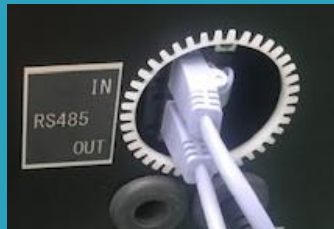

表示盤を同時表示させる場合

《球数カウント使用時》

LANケーブル

同時表示について

OUT側と増設表示板に接続
すれば1台目と同じ表示出力が可能