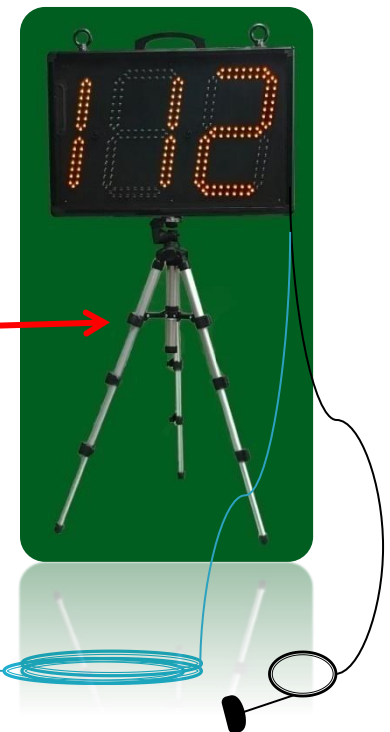

セッティング例

付属ACアダプタ
(AC100V)

市販のモバイルバッテリーを準備すれば、100Vコンセントが無くても動作可能！
(全てのモバイルバッテリーでの動作を保証するものではありません。)