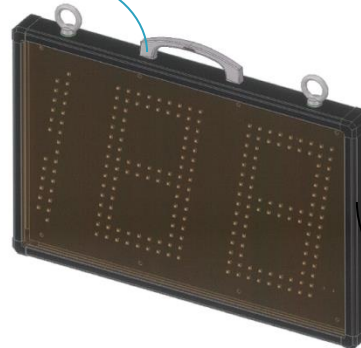

## 表示器仕様

- ・アルミ製
- ・200mm橙色7セグ表示
- ・屋外防滴構造
- ・文字高200mm
- ・輝度 5000cd/m<sup>2</sup>
- ・視認距離 100m程度
- ・視認角度 ±60°
- ・カバー アクリル製
- ・輝度調整機能あり

## 3塁側チーム投手の球数カウント用

カウント操作盤

攻撃時(非投球)には表示OFFボタンで一時的に消します。  
守備時(投球)には表示ONボタンで表示及び投手球数カウント表示を行います。  
※投手交代時は一長押しで、リセット0表示にしてください。再度計測となります。  
球数データの集計などの機能はございません。

LANケーブル

HM-SPG2025

付属ACアダプタ  
(AC100V)

## スピードガン用

LANケーブル

HM-SPG2025

付属ACアダプタ  
(AC100V)

1塁側及び3塁側は、球数カウントとして使用しますが、  
得点表示などにも使用できます。組合せは自在に選定ください。

## 1塁側チーム投手の球数カウント用

カウント操作盤

攻撃時(非投球)には表示OFFボタンで一時的に消します。  
守備時(投球)には表示ONボタンで表示及び投手球数カウント表示を行います。  
※投手交代時は一長押しで、リセット0表示にしてください。再度計測となります。  
球数データの集計などの機能はございません。

LANケーブル

HM-SPG2025

付属ACアダプタ  
(AC100V)