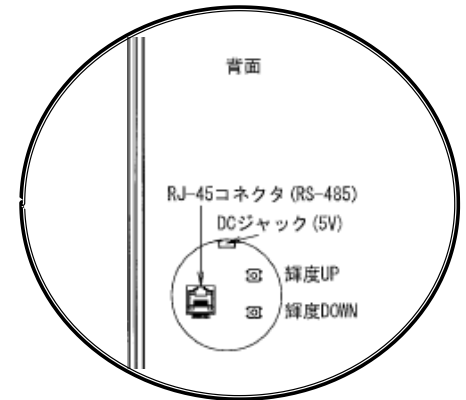

## 表示器仕様

- ・アルミ製
- ・200mm橙色7セグ表示
- ・屋外防滴構造
- ・文字高200mm
- ・輝度 5000cd/m<sup>2</sup>
- ・視認距離 100m程度
- ・視認角度 ±60°
- ・カバー アクリル製
- ・輝度調整機能あり

# 系統図

カウント操作盤

モニター搭載

【カウント操作盤の操作】  
+・・・投球数加算  
-・・・投球数減算 長押しでリセット

表示ON/OFF  
一時的な表示消去(投球数は保持のまま)

LANケーブル  
最大50mまで可能!  
(付属品は2mです。)

LANケーブル挿入口

ケーブルを差し替えるだけでスピードガンモードに対応可能