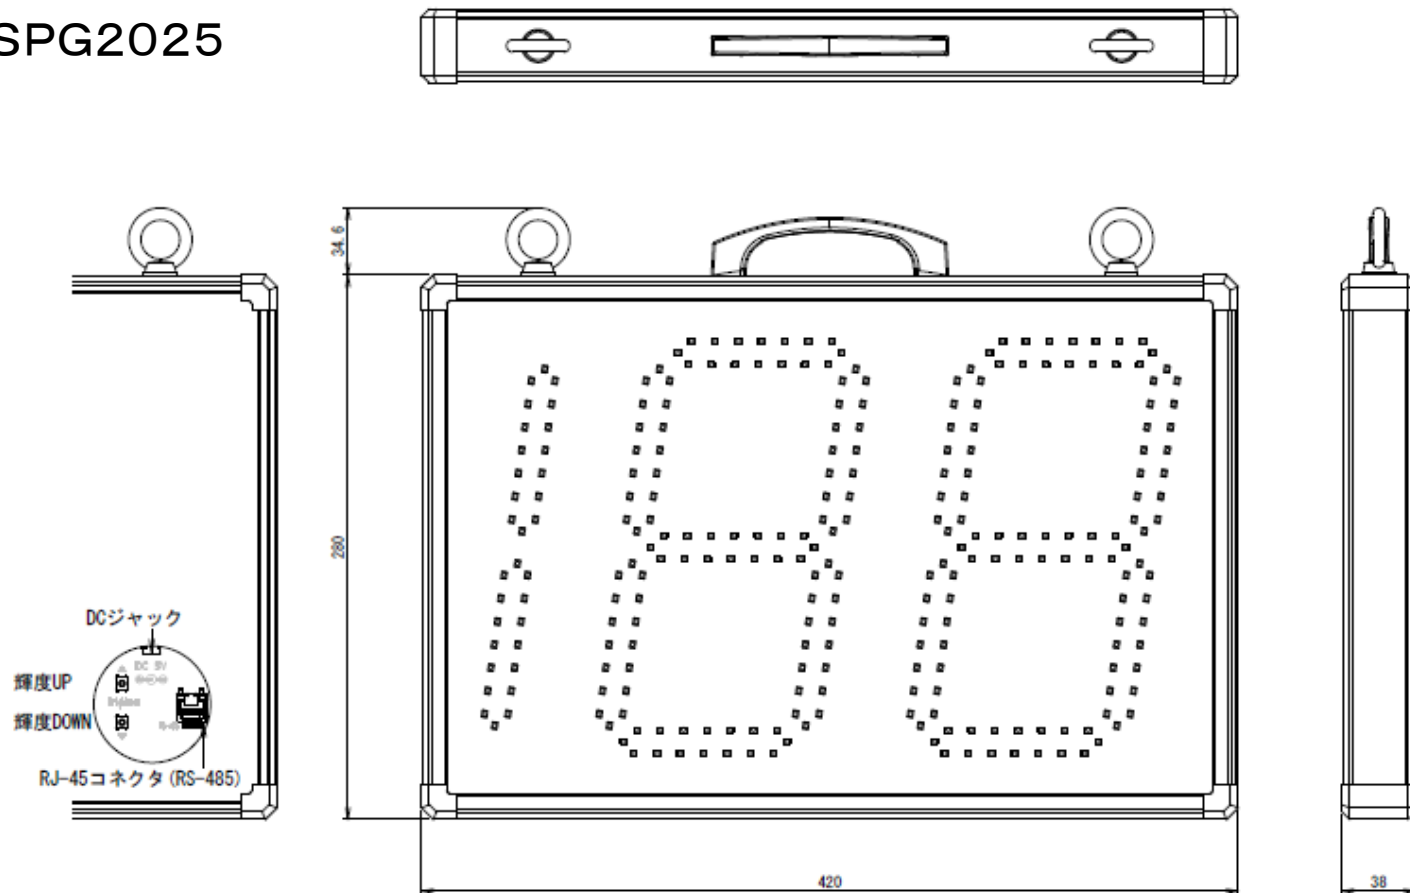

外形図

HM-SPG2025